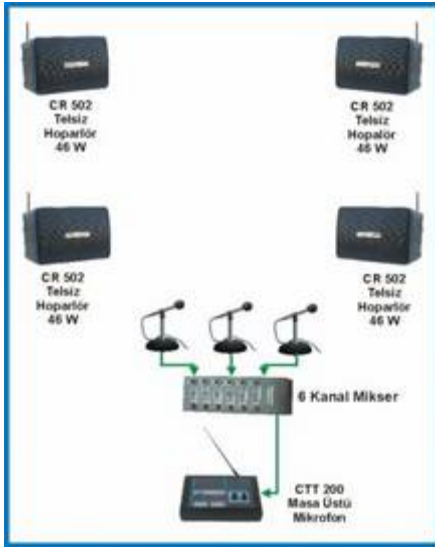

Uygulama Alanları