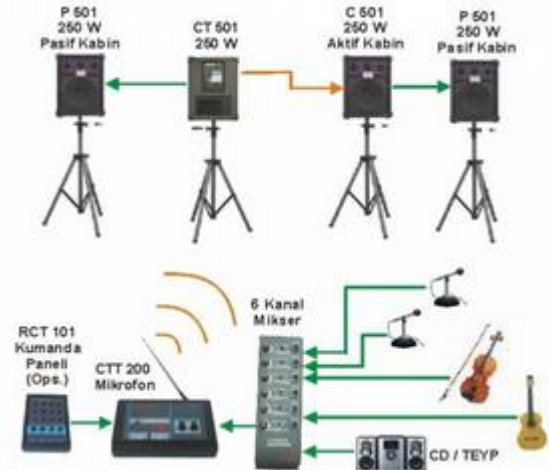

Uygulama Alanları