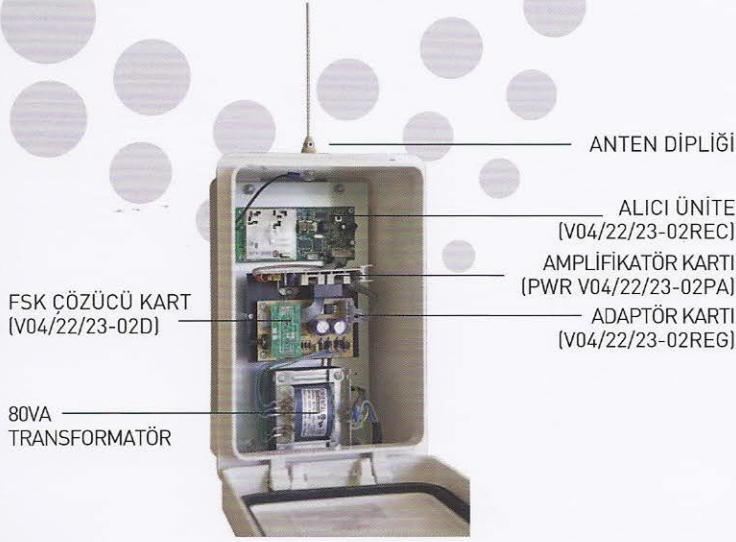

Sesinizi orient ile duyurun!

BİLGİSAYAR KONTROLLÜ
KABLOSUZ SES YAYIN SİSTEMİ

GENEL TANITIM

ORIENT CR-105 VHF/CR-115 UHF ALICI

Kablosuz Seslendirme Alıcıları, geniş alanlarda müzik, duyuru anons gibi seslendirme ihtiyaçlarını bir merkezden, çevre bölgelere aktarma görevini yapan sabit birimlerdir. Duvar veya direklere kolayca monte edilebilen özel askı aparatlı Alıcı birimi, sadece 220V şehir ceryanının bulunduğu bir elektrik hattına bağlanarak aktif duruma geçer. İçerisinde bulunan elektronik devreler modüler yapıdadır. Servis gerektiğinde yerinde acil müdahale yapılmasına olanak tanıyan ve kolayca sökülüp takılabilen modül kartlar mevcuttur. Bu cihazlarda, kısa devre, açık devre, aşırı ısı artması ve ani voltaj sıçramalarına karşı birçok tedbir alınmıştır.

ALICI BİRİMİ İÇ GÖRÜNÜM

Uygunluk deklarasyonu:

Tip: ORIENT CR 105 – ORIENT CR 115

Tanımlanan ürünler, aşağıdaki yönetmeliklerin ve Avrupa normlarının gereklerine uygundur.

Uygulanan direktifler;

- Belirli gerilim sınırlarında kullanılmak üzere tasarlanmış, elektrikli teçhizat ile ilgili yönetmelik: 73/23/AT
- Elektromanyetik uyumluluk yönetmeliği 89/336/AT
- Telsiz ve Telekomünikasyon Terminal Ekipmanları Yönetmeliği 99/5/AT

SATIŞ
SONRASI
HİZMETLERİ
YETERLİLİK
BELGESİ

T.C
BİLİM, SANAYİ ve
TEKNOLOJİ BAKANLIĞI

BTK
BİLGİ TEKNOLOJİLERİ
VE İLETİŞİM KURUMU

SABİT MERKEZ ANONS ÜNİTESİ

Sabit merkez birimi; Verici kasası içerisine yerleştirilen (VHF veya UHF bandında yayın yapan) herhangi bir araç telsizini ve bunu kontrol eden bir Bilgisayara bağlı Mikrofon Konsolunu ihtiva etmektedir. Her türlü ayarlamaların bilgisayar ekranından yapıldığı, kullanımı son derece kolay bir sistemdir. Sistemin esnekliği kullanıcıya birçok kolaylıklar sağlar. Bir verici Üniteye birden fazla Interface (ara birim) / mikrofon konsolu ve bilgisayar bağlanabilir. Bu sayede Anons ve duyurular farklı birimlerden yayınlanabilmektedir.