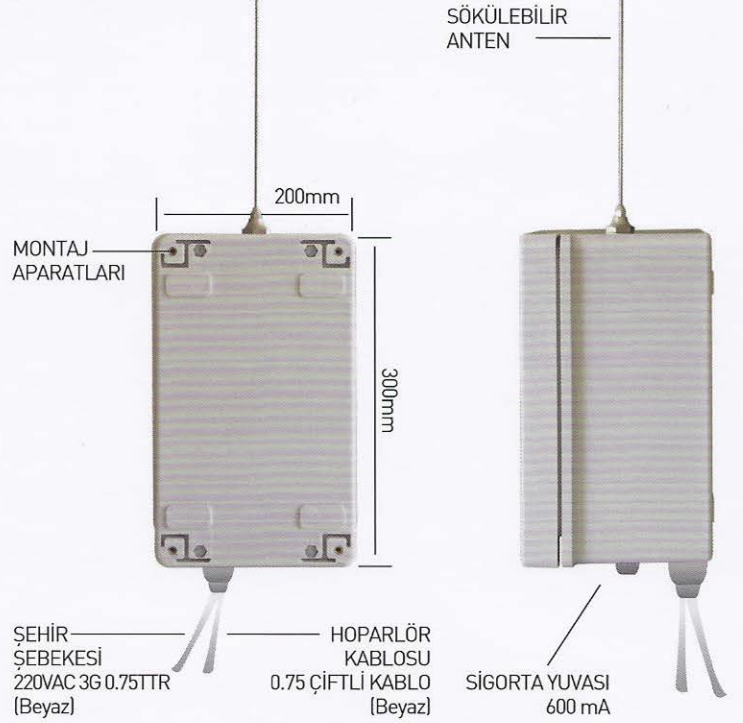

ALICI BİRİMİ ARKA GÖRÜNÜM (CR 105 VHF-115 UHF)

ORIENT CR 105 VHF/CR 115 UHF Alıcı birimlerin teknik özellikleri

	CR 105/VHF	CR 115/UHF
Çalışma Frekansları	146-174 MHz	436-470 MHz
Emisyon Tipi	16KOF3E	
Modülasyon Tipi	FM	
Frekans Kontrolü	Sentezörlü	
Kanal Aralığı	25 KHz	12.5 KHz
Alış Hassasiyeti	0,5µV/12dB/sinad	
Çalışma Sıcaklığı	-25°C - +60°C	
Anten Kazancı	0dB	
Çalışma Voltajı	200V-240VAC/50Hz+/-%5	
Çalışma Akımı	0,6 Amperden az	
Sükunet Akımı	49mA	
Hoparlör Bağlantısı	En az 4Ω	
Dijital kod ile açma/kapama	FSK (1200Bd)_Standart	
Ses Amplifikatörü çıkış gücü	75 Watt RMS @4ohm yükte	
Gövde Materyali (Dış kutu)	Polyester/IP67	
Boyutlar ExDxY (mm)	200x170x300	
Ağırlık (kg.)	~5.75kg	

SATIŞ
SONRASI
HİZMETLERİ
YETERLİLİK
BELGESİ

T.C
BİLİM, SANAYİ ve
TEKNOLOJİ BAKANLIĞI

BTK
BİLGİ TEKNOLOJİLERİ
VE İLETİŞİM KURUMU