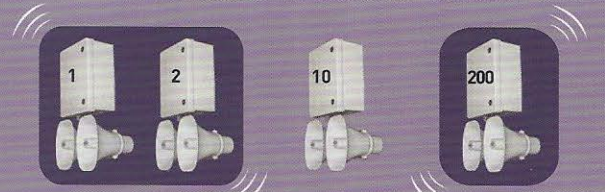

PC/MİKROFON ARABİRİM