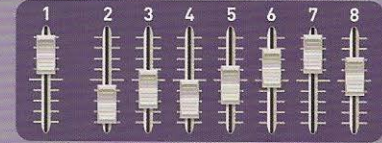

SABİT MERKEZ ANONS ÜNİTESİ

Sabit merkez birimi; Verici kasası içerisine yerleştirilen (VHF veya UHF bandında yayın yapan) herhangi bir araç telsizini ve bunu kontrol eden bir Bilgisayara bağlı Mikrofon Konsolunu ihtiva etmektedir. Her türlü ayarlamaların bilgisayar ekranından yapıldığı, kullanımı son derece kolay bir sistemdir. Sistemin esnekliği kullanıcıya birçok kolaylıklar sağlar. Bir verici Üniteye birden fazla Interface (ara birim) / mikrofon konsolu ve bilgisayar bağlanabilir. Bu sayede Anons ve duyurular farklı birimlerden yayınlanabilmektedir.

PC/MİKROFON ARABİRİM

BİLGİSAYAR KONTROLLÜ KABLOSUZ ANONS/MÜZİK SİSTEMİ

Not: Bu sistem sadece ORIENT'de mevcuttur.

SİSTEMİN şaşırtıcı özellikleri ile neler mi yapabileceksiniz ?

1- Bilgisayar ekranından, "Genel Anons" seçimi ile tüm Alıcı birimlerine veya isimleri ile listelenmiş Alıcı birimlerinden istenilenlere veya isimleri ile grupladığınız Alıcı birimlerine Anons veya Müzik yayını verebileceksiniz.

2- İdari binadan istediğiniz Alıcı biriminin ses seviyesini ayarlayabileceksiniz. Sesin aşırı yüksek olması neticesinde zaman zaman şikayetler olabilmektedir. Aynı bölgede bulunan Alıcı veya Alıcıların seslerini Bilgisayar ekranından arttırıp azaltabileceksiniz.

3- Bazı özel durumlarda (örn: törenler, önemli ziyaretler, herhangi bir etkinlik gibi) İdari binadan ilgili Alıcının hoparlörünü geçici bir süre için devre dışı bırakabileceksiniz.